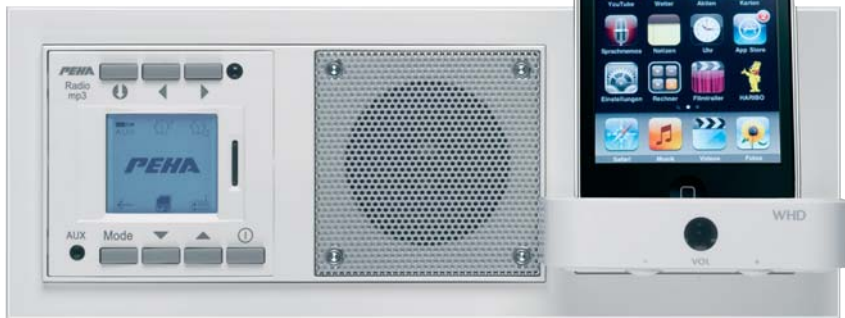

The new generation.

PEHA-AudioPoint

PEHA

RDS-Radio mit MP3-Player und Weckfunktion

RDS radio with MP3 player and alarm clock function

RDS-radio met MP3-speler en wekfunctie

Farbübersicht
Colour range
Kleurenoverzicht

Der neue PEHA-AudioPoint* im NOVA-Design. 3fach-Kombirahmen lieferbar.
The new PEHA AudioPoint in NOVA design. Available in 3 gang combination frames.*
De nieuwe PEHA-AudioPoint in NOVA-design. 3-voudig combi-raam leverbaar.*

*lieferbar Oktober 2010

*available with effect from October 2010

*leverbaar vanaf Oktober 2010

Kombination mit WHD-Musicport
Combined with WHD Musicport
Combinatie met WHD-muziekpoort

Beleuchtetes Display
Illuminated display
Verlicht display

MP3-Player inkl. Mikro-SD-Karte
MP3 player incl. micro SD card
MP3-speler incl. micro-SD-kaart

Infrarot-Fernbedienung inklusive
Including infrared remote control
Inclusief infrarood afstandsbediening

LED-Rahmen optional
Optional LED frame
LED-frame optioneel