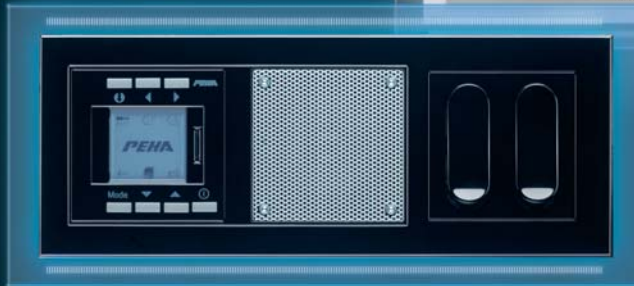

The new generation.

PEHA-AudioPoint

PEHA

RDS-Radio mit MP3-Player und Weckfunktion

RDS radio with MP3 player and alarm clock function

RDS-radio met MP3-speler en wekfunctie

Farbübersicht
Colour range
Kleurenoverzicht

Der neue PEHA-AudioPoint* im NOVA-Design. 3fach-Kombirahmen lieferbar.
The new PEHA AudioPoint in NOVA design. Available in 3 gang combination frames.*
De nieuwe PEHA-AudioPoint in NOVA-design. 3-voudig combi-raam leverbaar.*

*lieferbar Oktober 2010

*available with effect from October 2010

*leverbaar vanaf Oktober 2010

Kombination mit WHD-Musicport
Combined with WHD Musicport
Combinatie met WHD-muziekpoort

Beleuchtetes Display
Illuminated display
Verlicht display

MP3-Player inkl. Mikro-SD-Karte
MP3 player incl. micro SD card
MP3-speler incl. micro-SD-kaart

Infrarot-Fernbedienung inklusive
Including infrared remote control
Inclusief infrarood afstandsbediening

LED-Rahmen optional
Optional LED frame
LED-frame optioneel