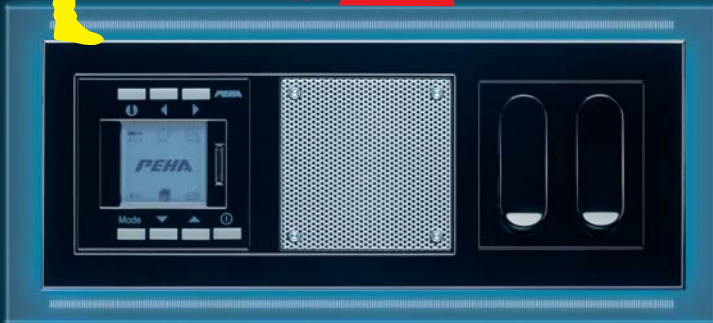

The new generation.

PEHA-AudioPoint

PEHA

RDS-Radio mit MP3-Player und Weckfunktion

RDS radio with MP3 player and alarm clock function

RDS-radio met MP3-speler en wekfunctie

Farbübersicht
Colour range
Kleurenoverzicht

Der neue PEHA-AudioPoint* im NOVA-Design. 3fach-Kombirahmen lieferbar.
The new PEHA AudioPoint in NOVA design. Available in 3 gang combination frames.*
De nieuwe PEHA-AudioPoint in NOVA-design. 3-voudig combi-raam leverbaar.*

*lieferbar Oktober 2010

*available with effect from October 2010

*leverbaar vanaf Oktober 2010

Kombination mit WHD-Musicport
Combined with WHD Musicport
Combinatie met WHD-muziekpoort

Beleuchtetes Display
Illuminated display
Verlicht display